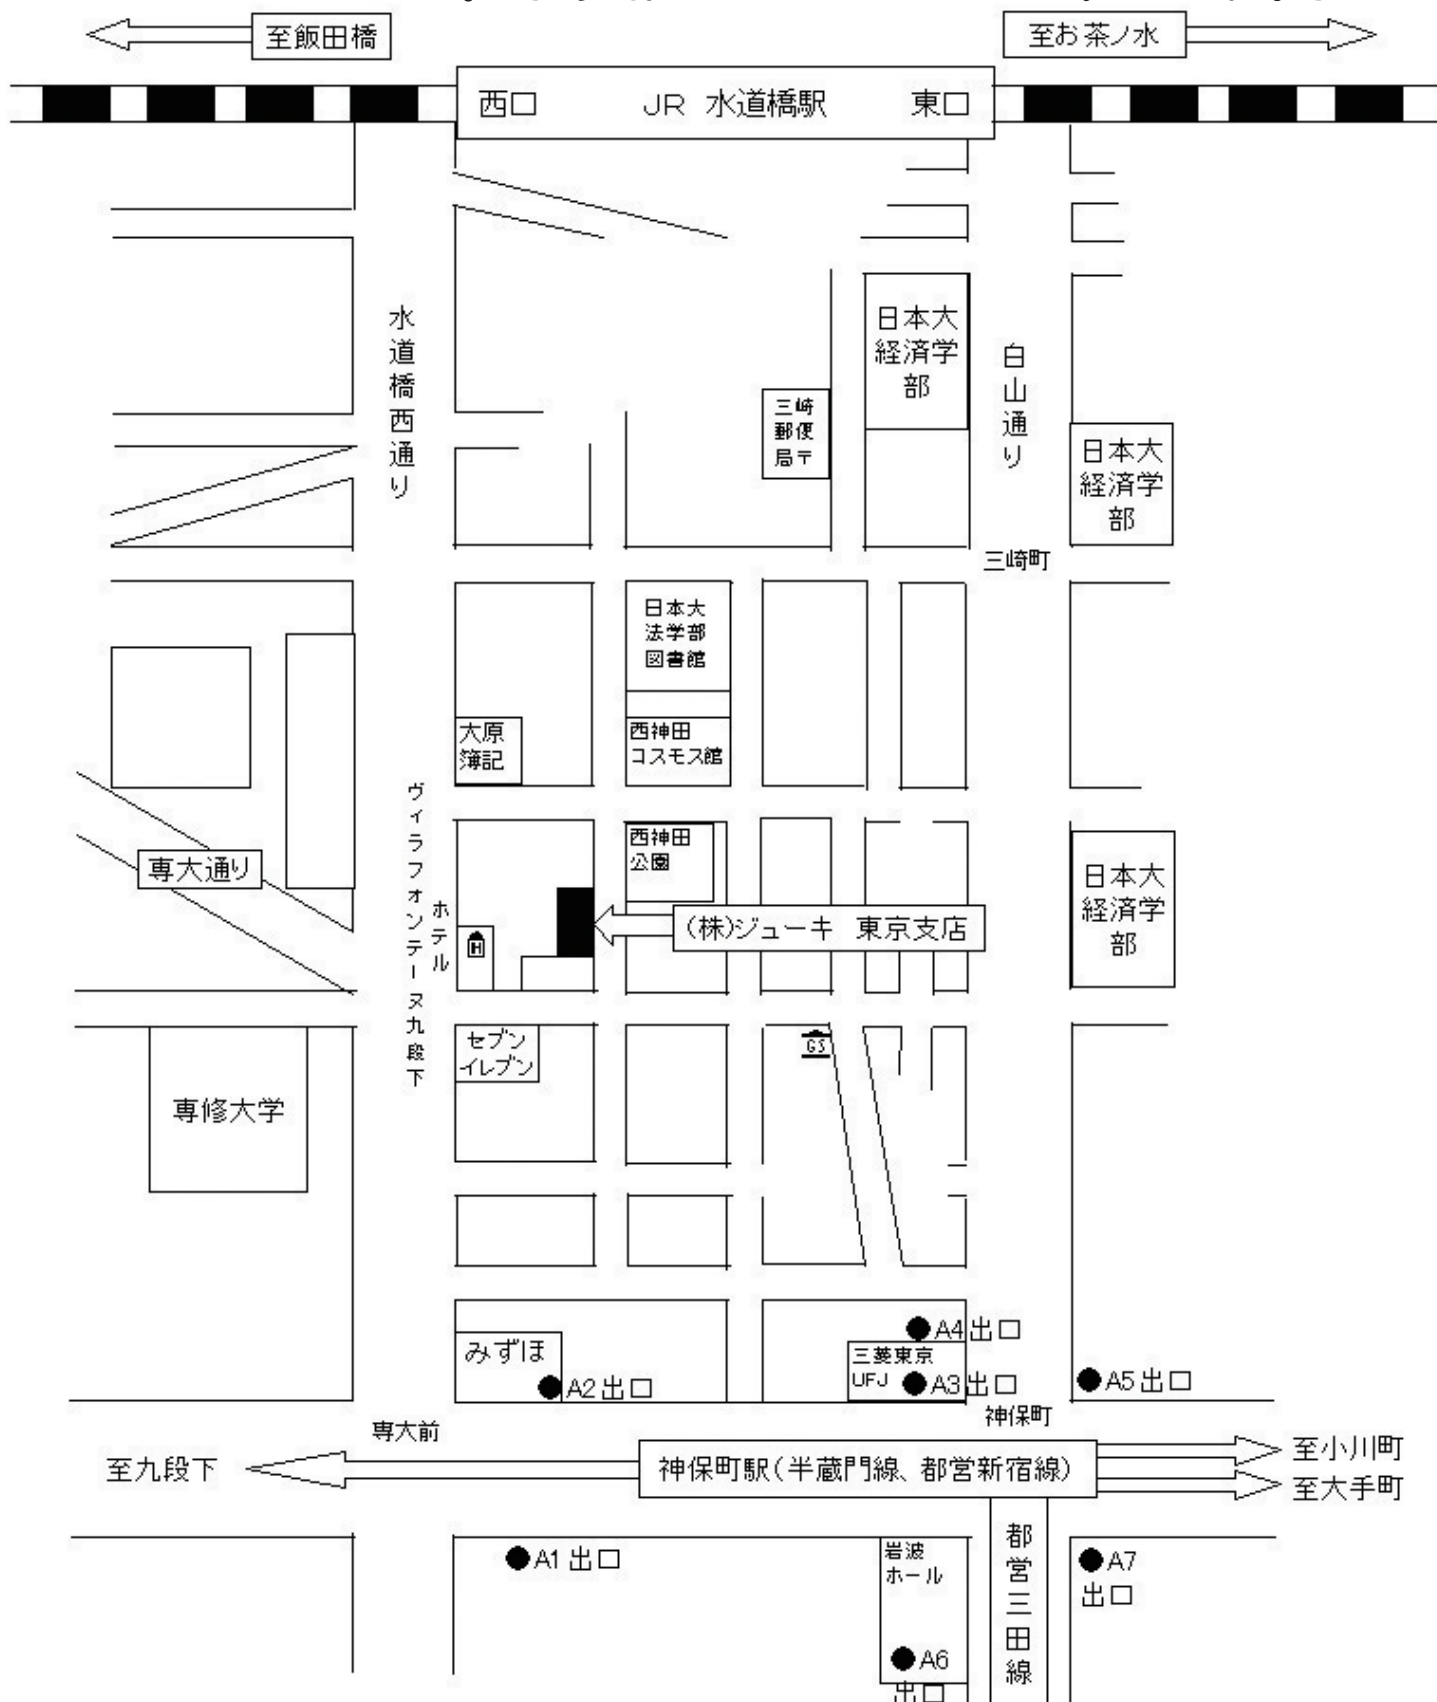

ハスクバーナ東京支店ワークショップ案内図

- ・JR総武線「水道橋」駅 西口出口より徒歩8分
- ・東京メトロ半蔵門線「神保町」駅 A2出口より徒歩5分
- ・都営新宿線「神保町」駅 A2出口より徒歩5分

株式会社ジューキ 東京支店

〒101-0065 東京都千代田区西神田2-4-1 東方学会新館
TEL(03)3265-8741 FAX(03)3265-8746