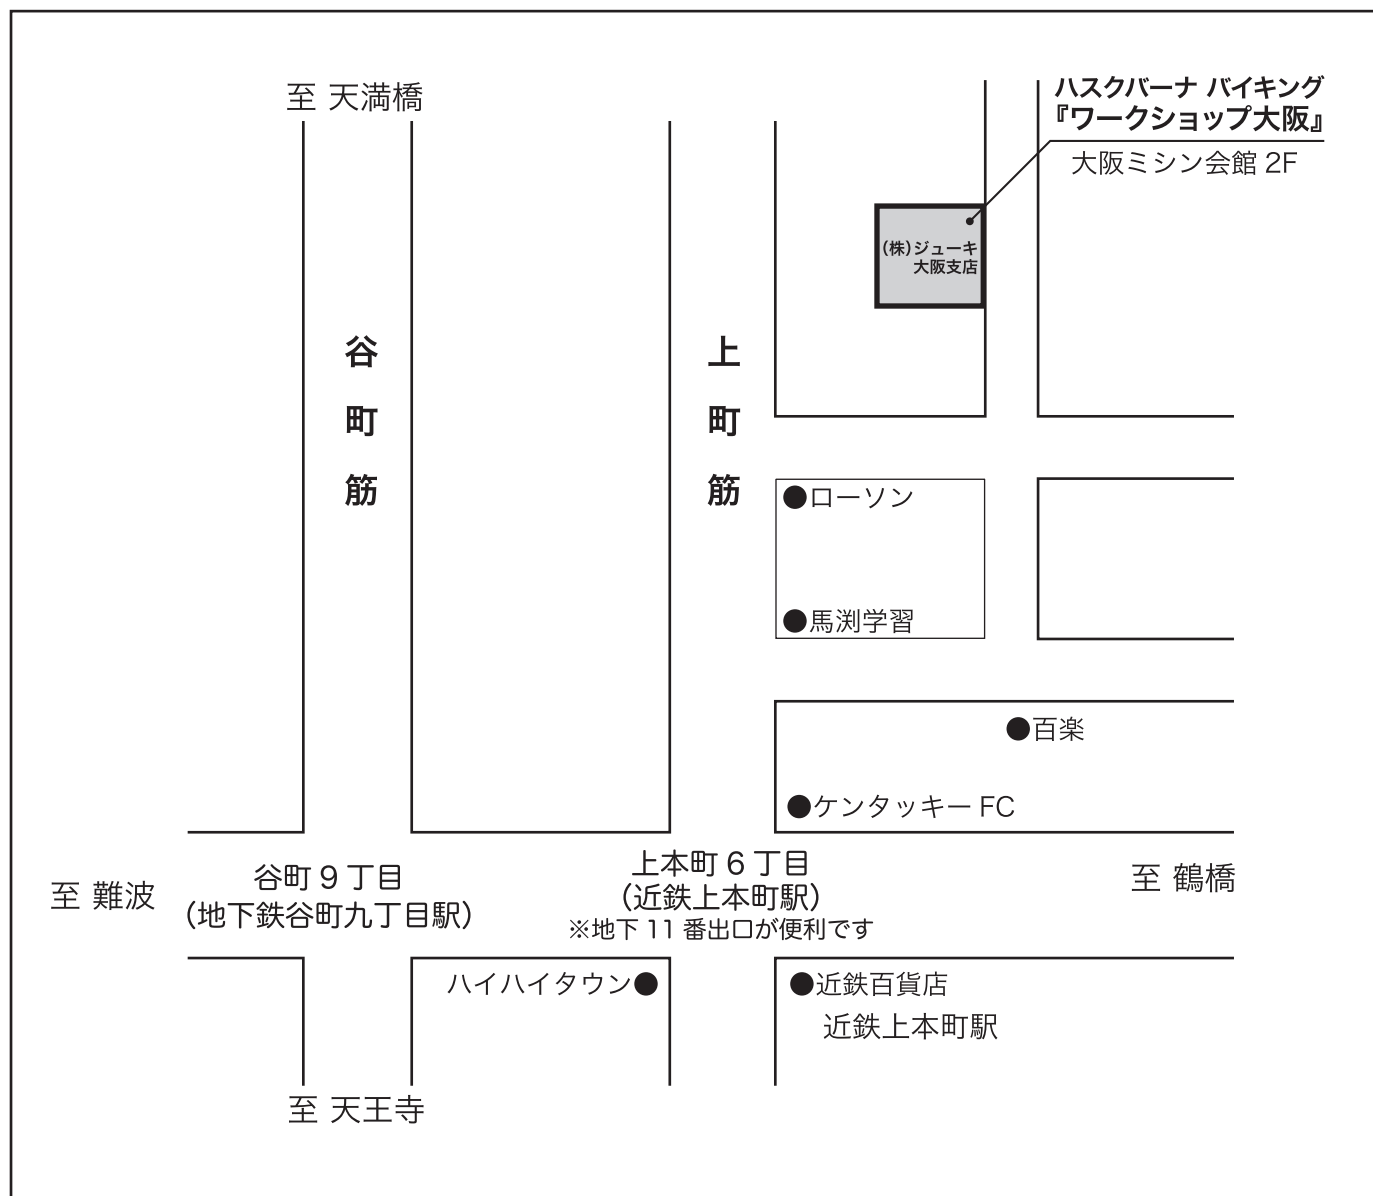

ハスクバーナバイキング  
『ワークショップ大阪』  
案内図

株式会社 **ジューキ** 大阪支店

〒543-0001 大阪市天王寺区上本町 5-3-5 (大阪ミシン会館)

TEL : 06(6768)3651 FAX : 06(6768)3654