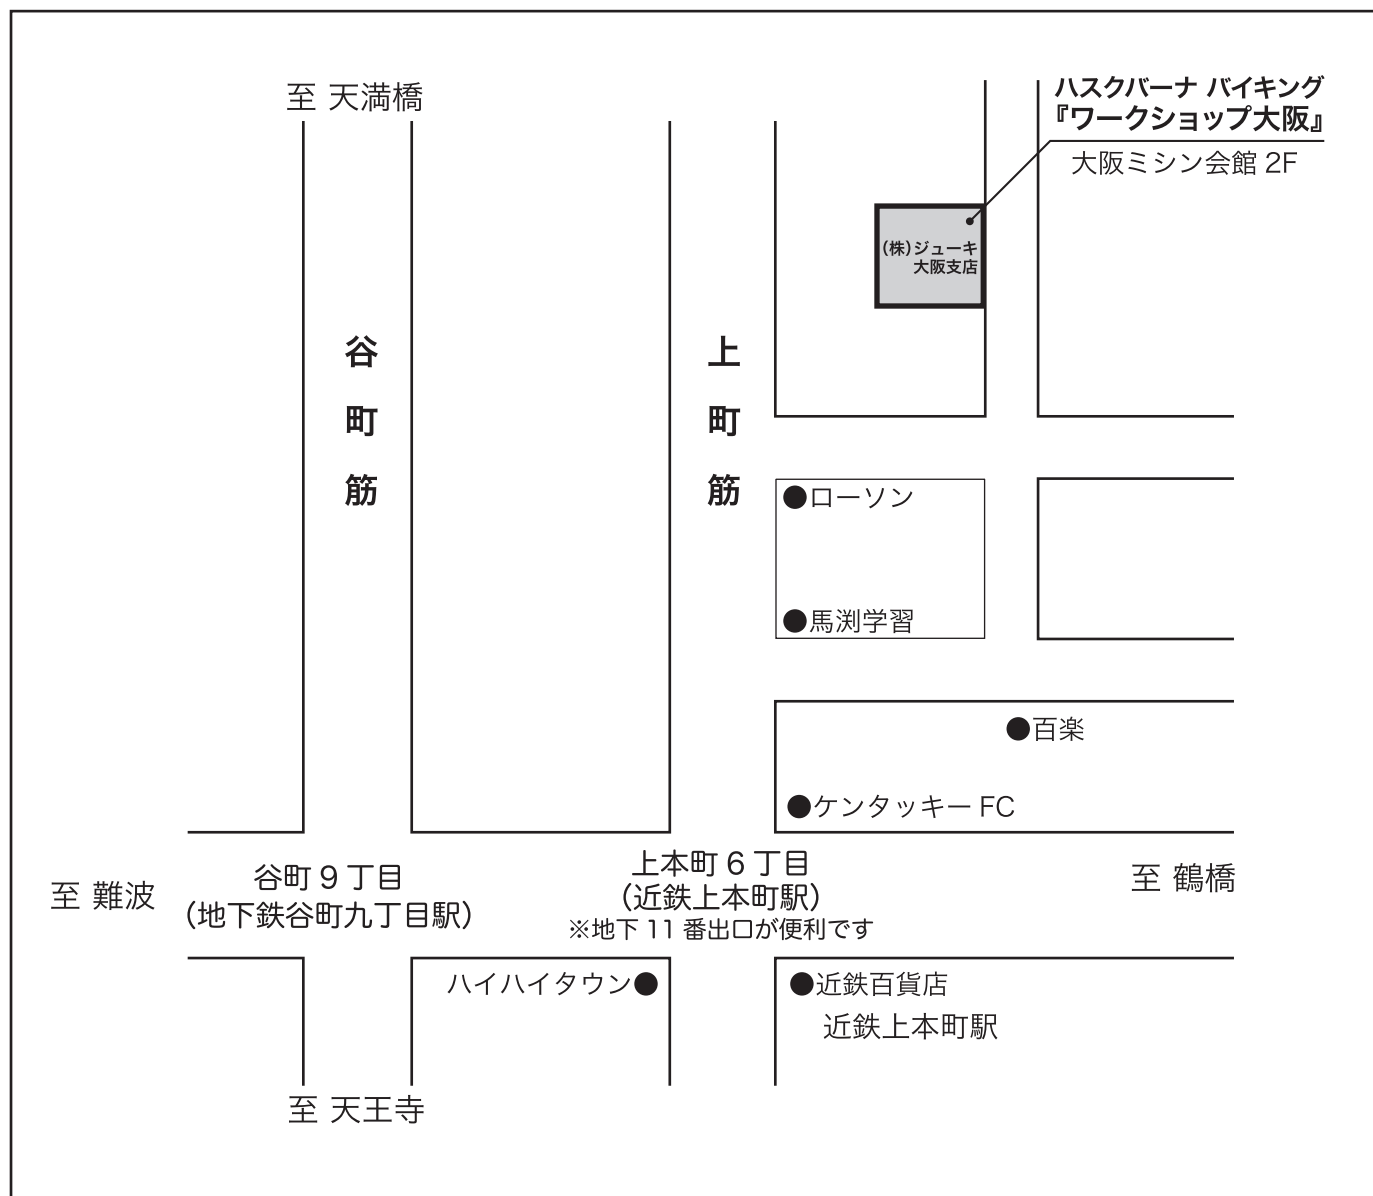

ハスクバーナバイキング
『ワークショップ大阪』
案内図

株式会社 **ジューキ** 大阪支店

〒543-0001 大阪市天王寺区上本町 5-3-5 (大阪ミシン会館)

TEL : 06(6768)3651 FAX : 06(6768)3654