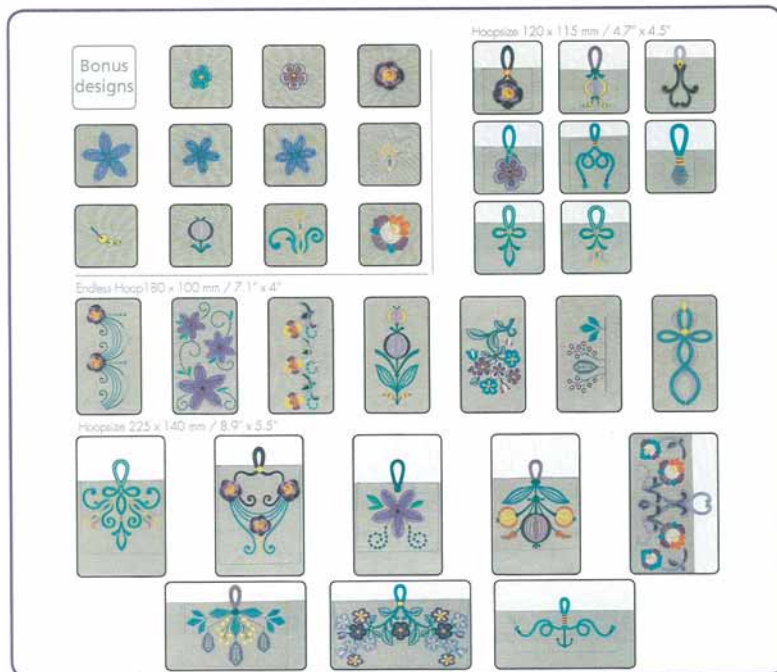

TOWEL TECHNIQUES
439
www.pfaff.com
www.myembroideries.com

PFA

TT
Cut jump
Trimcom

TOWEL TECHNIQUES

適応フープ

- 120×120 mm
- 180×130 mm
- 240×150 mm

適応フォーマット

- VP3、VIP、HUS

MULTIFORMAT CD
.vp3, .vip, .pec, .hus, .shv, .artv1, .artv2, .artv3, .csd, .dst,
.exp, .jef, .pes, .sew, .xxx

820725096

Made in Sweden

7 393033 054137